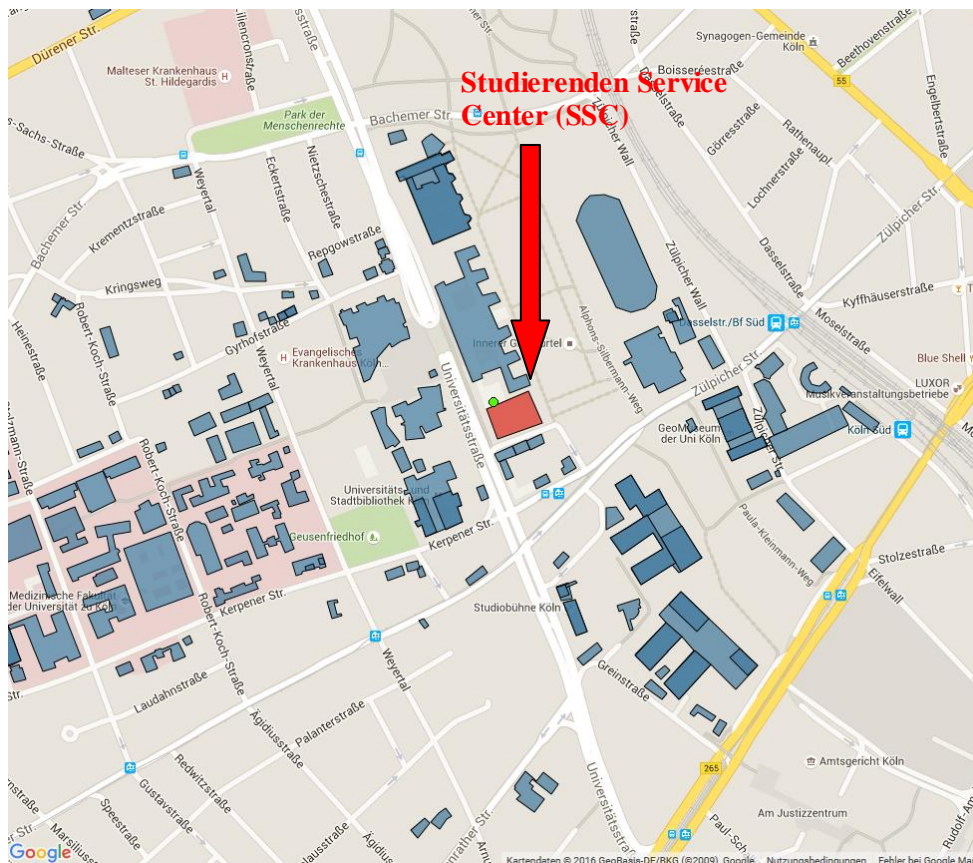

(Foto: Jens Willebrand)

**Lehrstuhl
Prof. Dr. Axel Ockenfels**

Staatswissenschaftliches
Seminar

Studierenden Service
Center (SSC)

Raum 4.213

Universitätsstraße 22a
50937 Köln

Lage im Universitätsviertel:

[Interaktiver Lageplan:
http://lageplan.uni-koeln.de/#!102](http://lageplan.uni-koeln.de/#!102)

Detaillierte Anreisebeschreibungen finden Sie auf dem Universitäts-Portal unter:
http://www.portal.uni-koeln.de/anreise_lageplaene.html